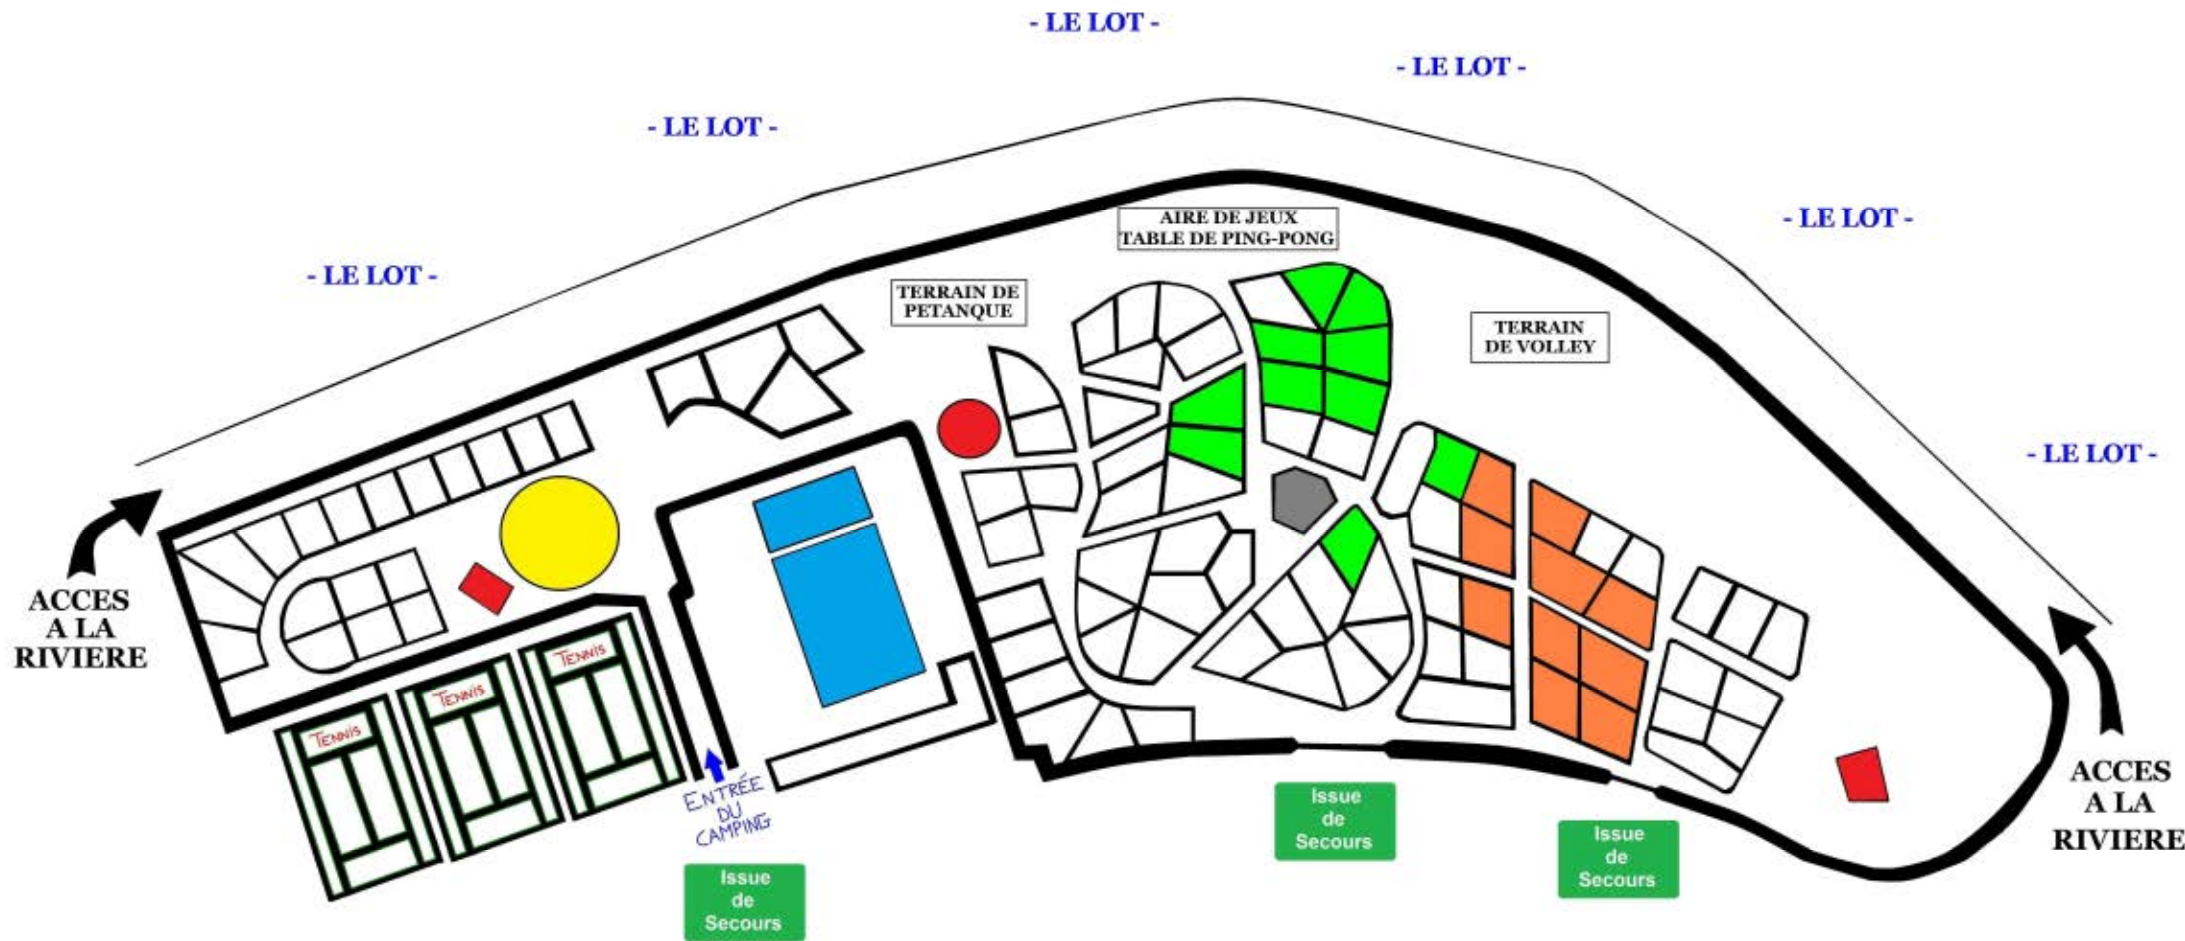

CAMPING*** ROC DE L'ARCHE

LEGENDE :

	ACCUEIL		EMPLACEMENT DE CAMPING
	SANITAIRES		MOBIL-HOME GRAND CONFORT 31m ²
	PISCINE		MOBIL-HOME CONFORT 26m ²