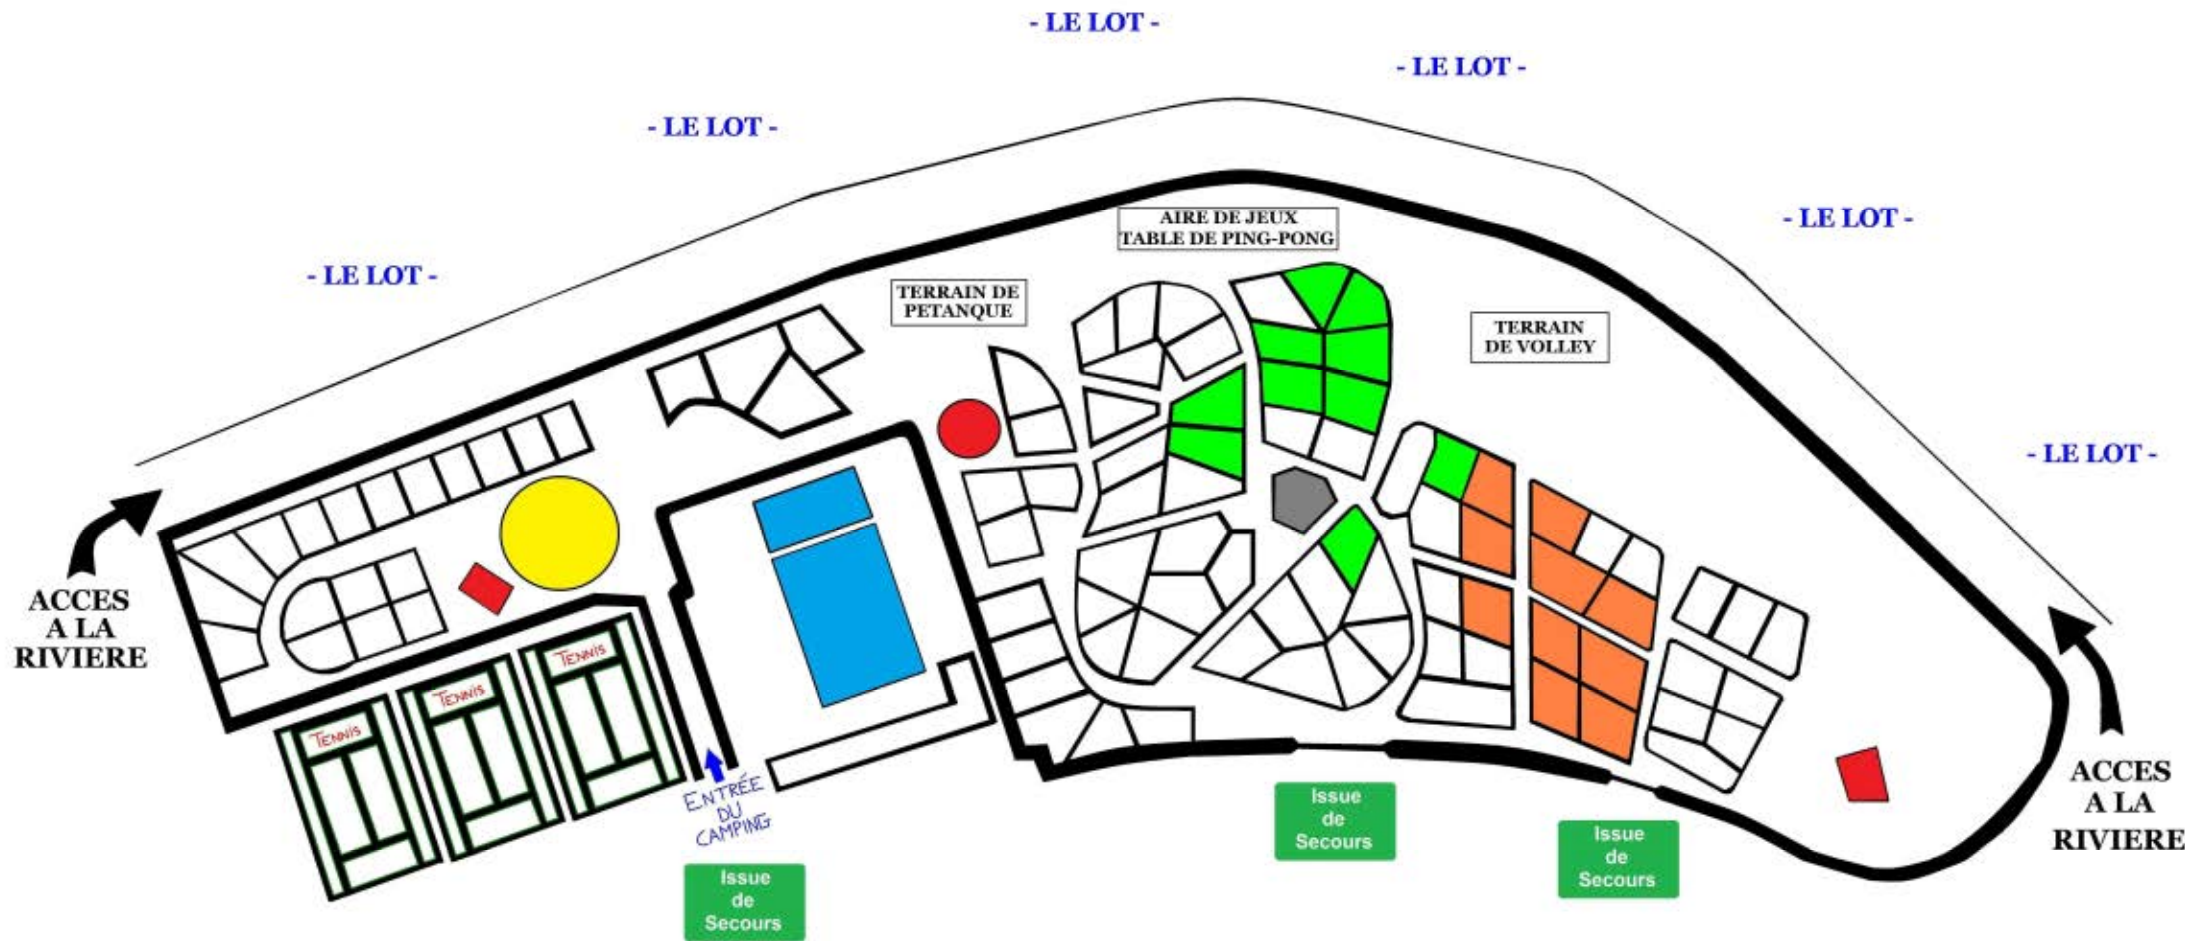

# CAMPING\*\*\* ROC DE L'ARCHE

## LEGENDE :

	ACCUEIL		EMPLACEMENT DE CAMPING
	SANITAIRES		MOBIL-HOME GRAND CONFORT 31m <sup>2</sup>
	PISCINE		MOBIL-HOME CONFORT 26m <sup>2</sup>